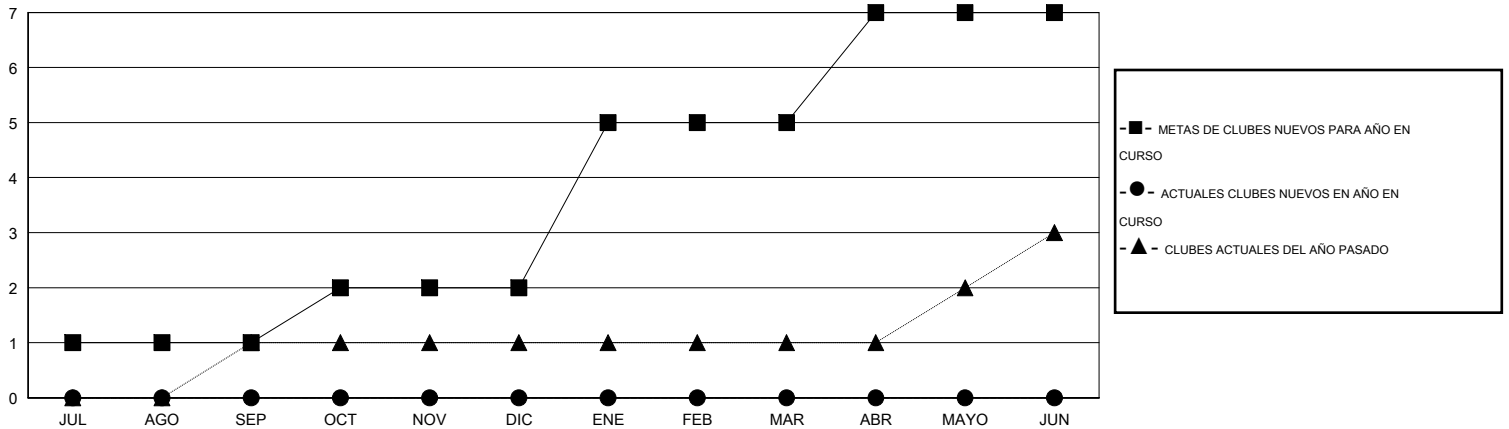

MONTHLY MEMBERSHIP PROGRESS REPORT

District H 3

Results as of: 8/31/2016

GMT: Jaime García Cepeda

UBICACIÓN PERU

GMT DE AE 3

Clubes					socios				
RESULTADOS DE 2016-2017					RESULTADOS DE 2016-2017				
TRIMESTRE	META DE CLUBES NUEVOS	NUEVOS CLUBES	CLUBES DADOS DE BAJA	GANANCIA/PÉRDIDA NETA	TRIMESTRE	META DE SOCIOS NUEVOS	SOCIOS FUNDADORES Y NUEVOS SOCIOS AÑADIDOS	SOCIOS DADOS DE BAJA	GANANCIA/PÉRDIDA NETA
JUL/AGO/SEP	1	0	0	0	JUL/AGO/SEP	40	66	30	36
OCT/NOV/DIC	1	0	0	0	OCT/NOV/DIC	81	0	0	0
ENE/FEB/MAR	3	0	0	0	ENE/FEB/MAR	121	0	0	0
ABR/MAYO/JUN	2	0	0	0	ABR/MAYO/JUN	60	0	0	0

METAS Y CIFRA ACUMULATIVA DE CLUBES NUEVOS

METAS Y CIFRA ACUMULATIVA DE SOCIOS

CLUBES DADOS DE BAJA: 0	16 CLUBS OF 69 AÑADIERON 1 O MÁS SOCIOS NUEVOS	<u>DISTRIBUCIÓN POR SEXO</u>
		MASCULINO 692 (50.00%)
		FEMENINO 692 (50.00%)
<u>SOCIOS DADOS DE BAJA</u>	CLIC AQUÍ PARA DATOS DE SALUD DE CLUB	SOCIOS EN UNIDAD FAMILIAR 471
FALLECIDOS 4		CABEZA DE FAMILIA 190
CLUB CANCELADO 0		NO ES CABEZA DE FAMILIA 281
OTRO 26		
TOTAL 30		