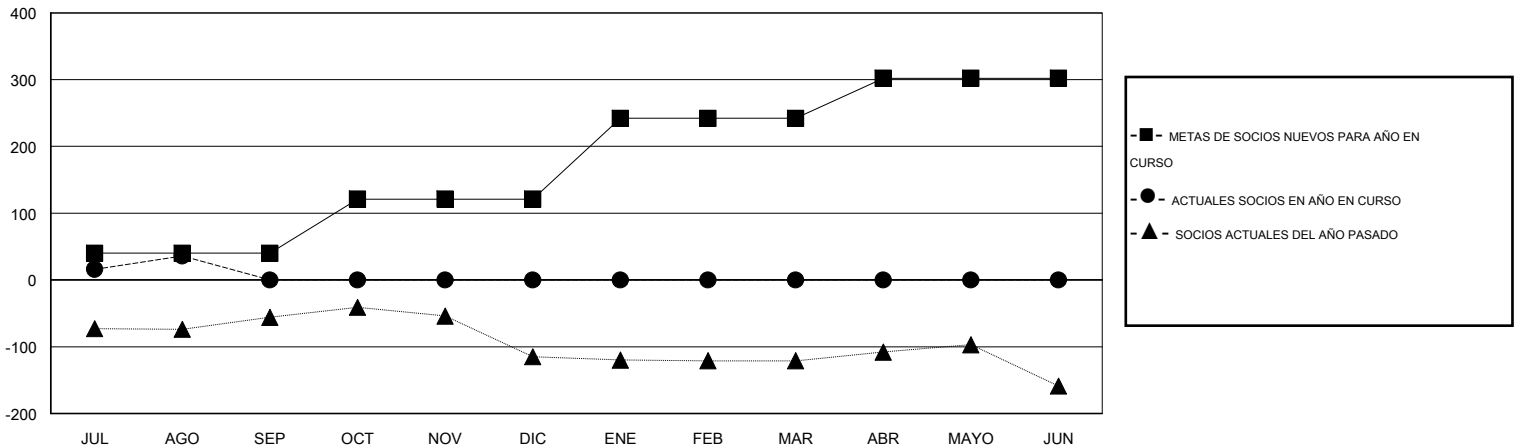

MONTHLY MEMBERSHIP PROGRESS REPORT

District H 3

Results as of: 8/31/2016

GMT: Jaime García Cepeda

UBICACIÓN PERU

GMT DE AE 3

Clubes					socios				
RESULTADOS DE 2016-2017					RESULTADOS DE 2016-2017				
TRIMESTRE	META DE CLUBES NUEVOS	NUEVOS CLUBES	CLUBES DADOS DE BAJA	GANANCIA/PÉRDIDA NETA	TRIMESTRE	META DE SOCIOS NUEVOS	SOCIOS FUNDADORES Y NUEVOS SOCIOS AÑADIDOS	SOCIOS DADOS DE BAJA	GANANCIA/PÉRDIDA NETA
JUL/AGO/SEP	1	0	0	0	JUL/AGO/SEP	40	66	30	36
OCT/NOV/DIC	1	0	0	0	OCT/NOV/DIC	81	0	0	0
ENE/FEB/MAR	3	0	0	0	ENE/FEB/MAR	121	0	0	0
ABR/MAYO/JUN	2	0	0	0	ABR/MAYO/JUN	60	0	0	0

METAS Y CIFRA ACUMULATIVA DE CLUBES NUEVOS

METAS Y CIFRA ACUMULATIVA DE SOCIOS

CLUBES DADOS DE BAJA: 0	16 CLUBS OF 69 AÑADIERON 1 O MÁS SOCIOS NUEVOS	<u>DISTRIBUCIÓN POR SEXO</u>
		MASCULINO 692 (50.00%)
		FEMENINO 692 (50.00%)
<u>SOCIOS DADOS DE BAJA</u>	CLIC AQUÍ PARA DATOS DE SALUD DE CLUB	SOCIOS EN UNIDAD FAMILIAR 471
FALLECIDOS 4		CABEZA DE FAMILIA 190
CLUB CANCELADO 0		NO ES CABEZA DE FAMILIA 281
OTRO 26		
TOTAL 30		